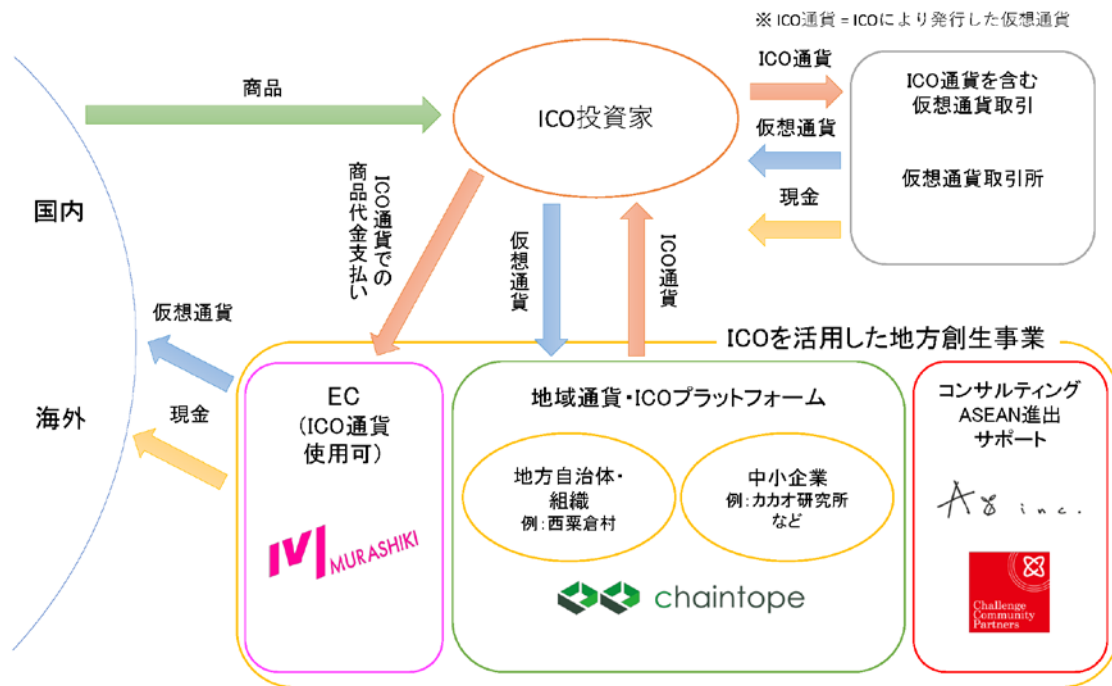

株式会社チャレンジ・コミュニティ・パートナーズ
(代表取締役：正田英樹)

ICOを活用した地方創生事業構想

現在、地方創生の施策として多くの地域で地域通貨が発行されているものの、十分な効果を発揮しているとはいえない状況です。私共は、その原因として地域通貨の利用者が地域住人のみに限定されているためと考え、地域通貨が海外を含めた他の地域でも使える環境を生み出し、海外観光客を含め、地域住人以外の方々が地方創生を望む地域により深く関心を持ち、経済的な関係も築くことを促進します。

まずは、岡山県西粟倉村（村長：青木秀樹）のICOの研究についての協力と支援を皮切りに、地方での起業や地方中小企業の発展、海外進出、地域活性化といった地方創生を通じて、私共は日本の活性化の一助となるべく取り組んで参ります。